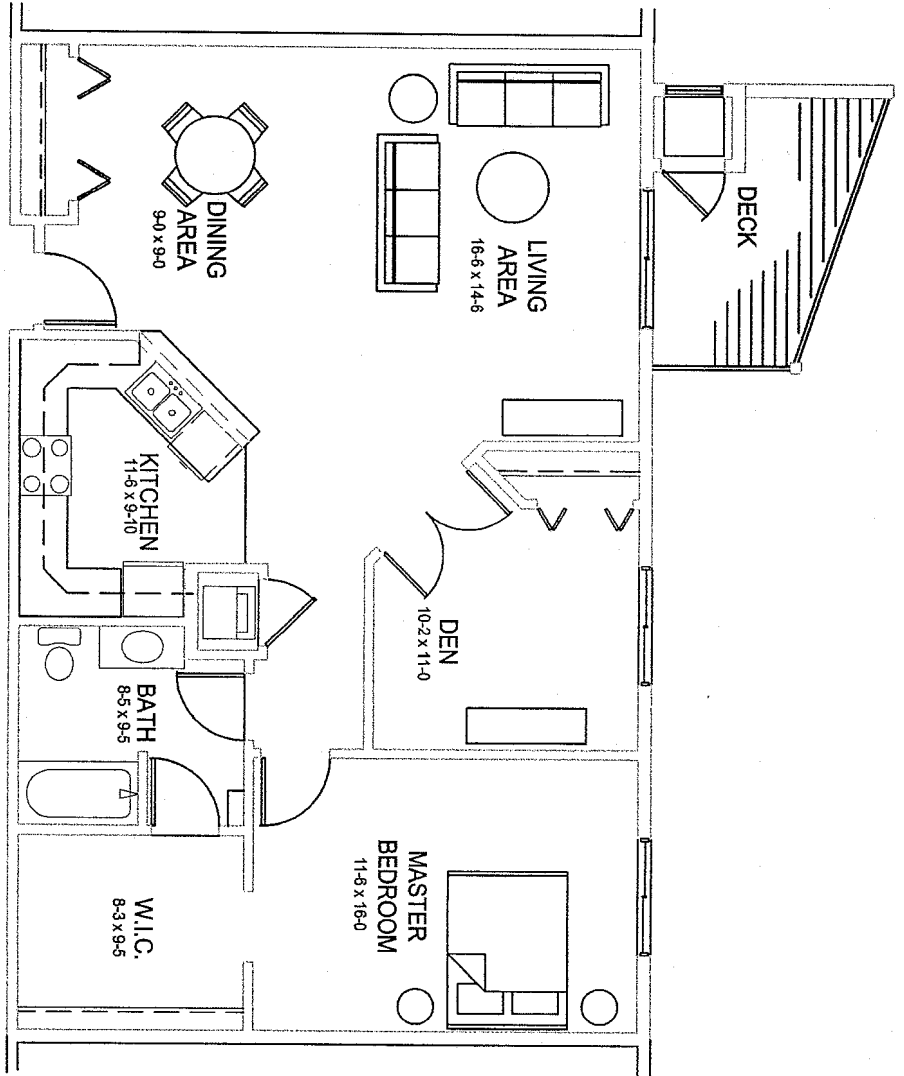

## Willmar, MN

1 Bedroom, 1 Bath & Den UNIT TYPE 1C

Approx. 933 Sq.Ft.

ACTUAL DIMENSIONS MAY VARY

## Willmar, MN

SCALE: 1/8" = 1'-0"

1 Bedroom, 1 Bath & Den UNIT TYPE 2A

Approx 1063 Sq.Ft.

ACTUAL DIMENSIONS MAY VARY

## Willmar, MN

2 Bedroom, 2 Bath UNIT TYPE 2B

Approx 1140 Sq.Ft.

ACTUAL DIMENSIONS MAY VARY

Independence Place

Willmar, MN

2 Bedroom, 2 Bath & Den UNIT TYPE 2N

Approx. 1424 Sq.Ft.