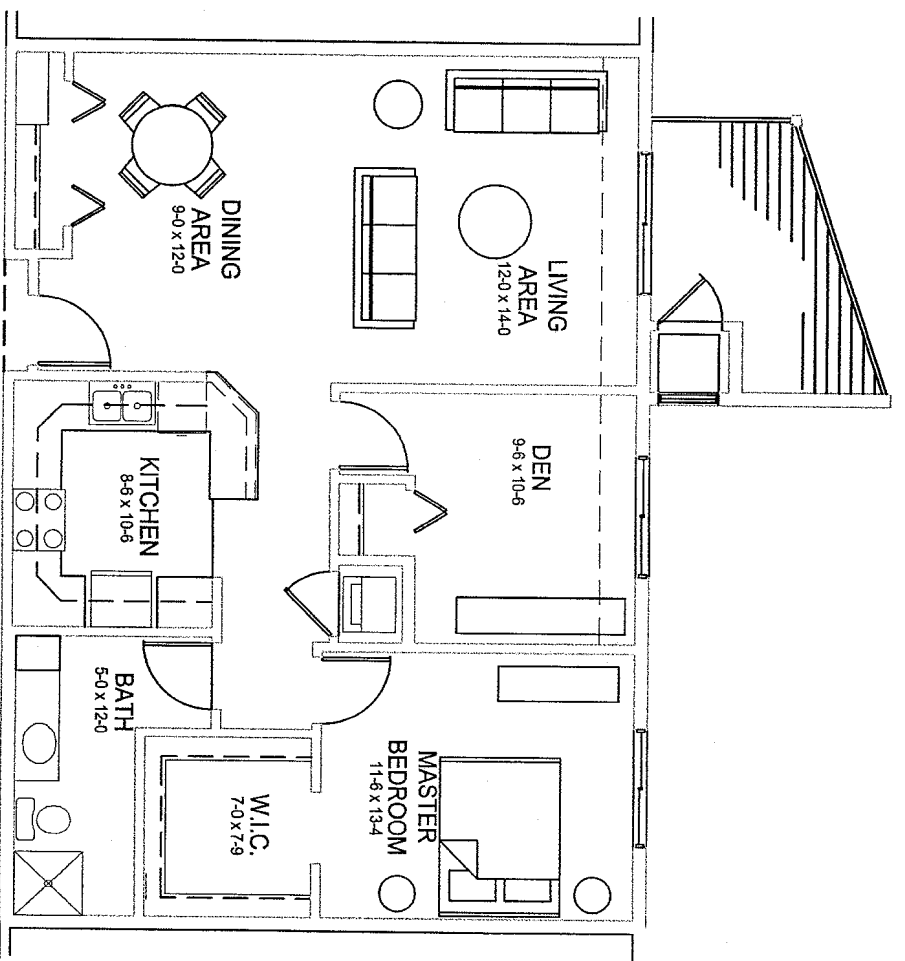

1 Bedroom 1 Bath & Den UNIT TYPE 1C

Approx 933 Sq.Ft.

ACTUAL DIMENSIONS MAY VARY

# Independence Place

## Willmar, MN

1 Bedroom, 1 Bath & Den UNIT TYPE 1C

Approx. 933 Sq.Ft.

ACTUAL DIMENSIONS MAY VARY

## Willmar, MN

SCALE: 1/8" = 1'-0"

1 Bedroom, 1 Bath & Den UNIT TYPE 2A

Approx 1063 Sq.Ft.

ACTUAL DIMENSIONS MAY VARY