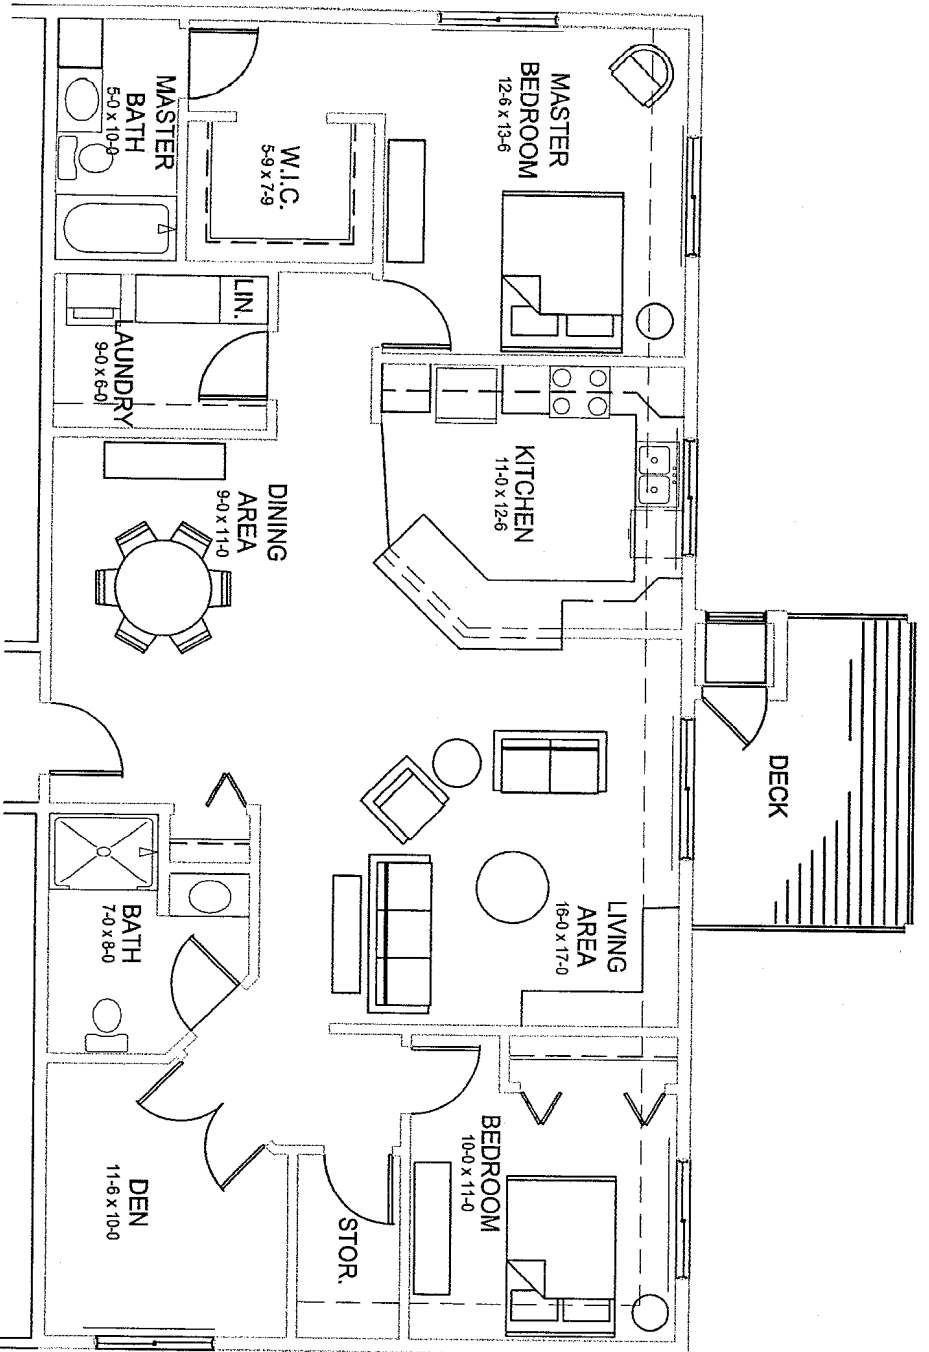

2 Bedroom, 2 Bath & Den
Approx. 1424 Sq.Ft.
ACTUAL DIMENSIONS MAY VARY

UNIT TYPE 2S

Independence Place

Willmar, MN