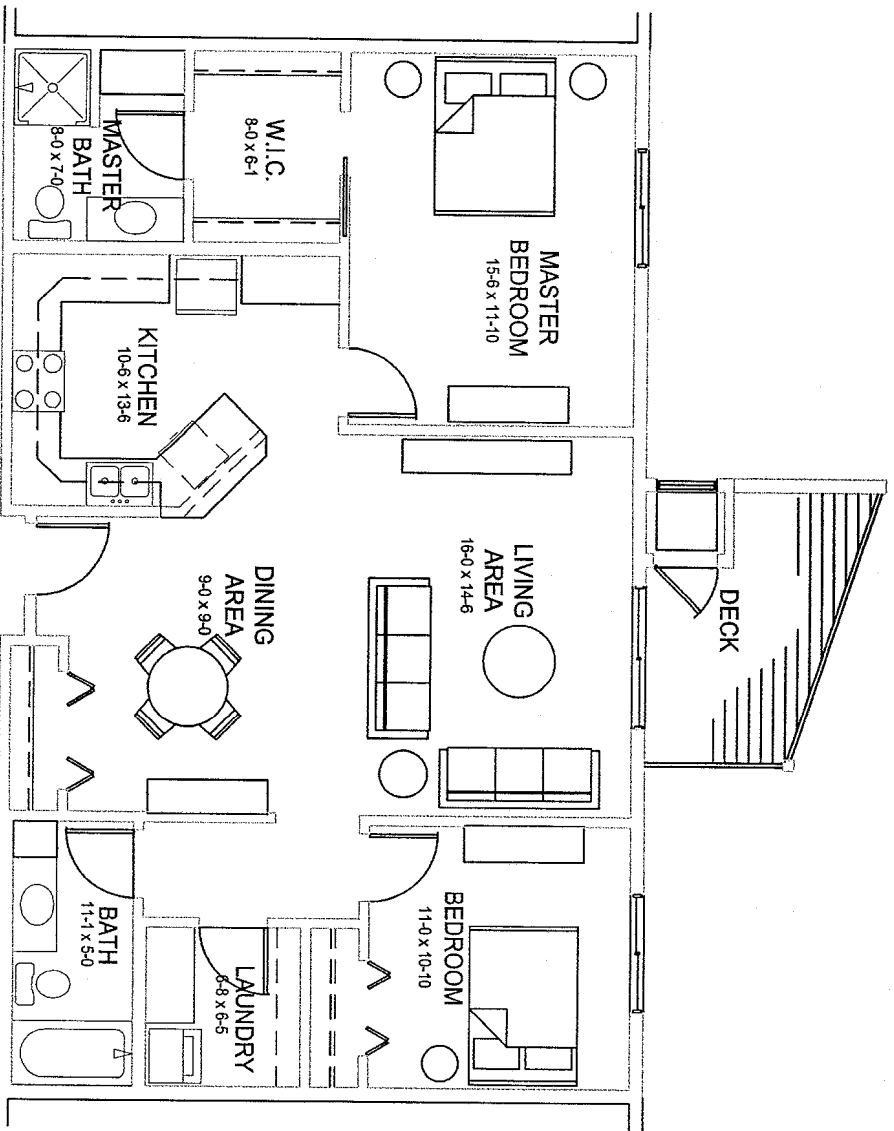

## Willmar, MN

1 Bedroom, 1 Bath & Den UNIT TYPE 1C

Approx. 933 Sq.Ft.

ACTUAL DIMENSIONS MAY VARY

## Willmar, MN

SCALE: 1/8" = 1'-0"

1 Bedroom, 1 Bath & Den UNIT TYPE 2A

Approx 1063 Sq.Ft.

ACTUAL DIMENSIONS MAY VARY

## Willmar, MN

2 Bedroom, 2 Bath UNIT TYPE 2B

Approx 1140 Sq.Ft.

ACTUAL DIMENSIONS MAY VARY

Independence Place

Willmar, MN

2 Bedroom, 2 Bath & Den UNIT TYPE 2N

Approx. 1424 Sq.Ft.

ACTUAL DIMENSIONS MAY VARY