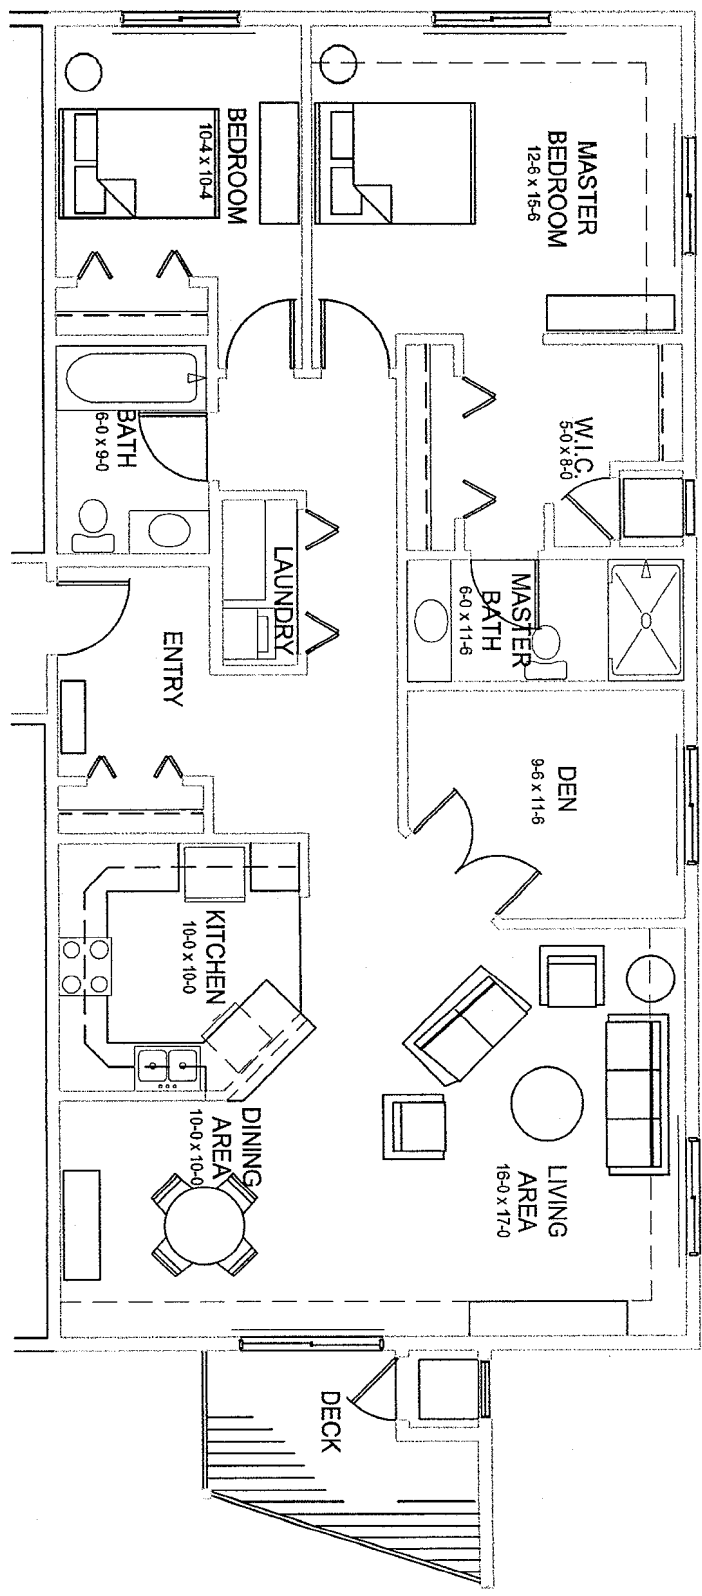

## Willmar, MN

2 Bedroom, 2 Bath UNIT TYPE 2B

Approx 1140 Sq.Ft.

ACTUAL DIMENSIONS MAY VARY

Independence Place

Willmar, MN

2 Bedroom, 2 Bath & Den UNIT TYPE 2N

Approx. 1424 Sq.Ft.

ACTUAL DIMENSIONS MAY VARY